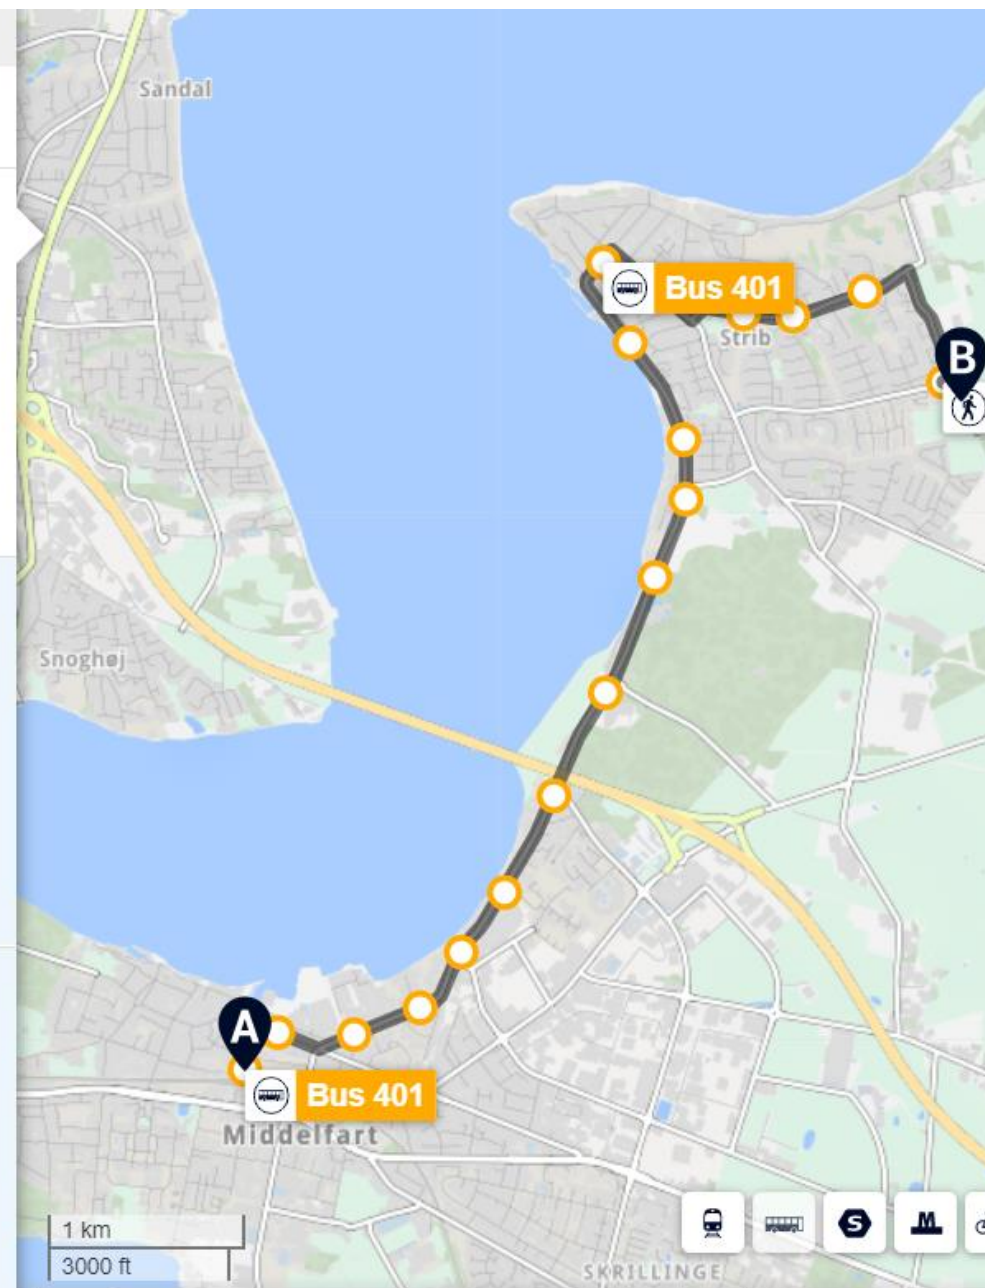

									STRIB - MIDDELFART									
Rutenr.	Middelfart Station	Fynsvej / Jyllandsvej	Røjle Bygade	Gl. Banegårdsvej	Strib Idrætsefterskole	Rudbæksmøllevej	Strandvejen / Møllebakken	Korsvejs Allé / Vestergade	Rutenr.	Korsvejs Allé / Vestergade	Strib Skole	Ny Billeshavevej	Strib Idrætsefterskole	Gl. Banegårdsvej	Røjle Bygade	Fynsvej / Jyllandsvej	Middelfart Rådhus	Middelfart Station
402	6.21	6.24	-	-	-	6.30	6.31	6.33	401	6.33	6.35	6.38	6.43	6.46	-	-	6.47	6.50
401	6.42	-	-	6.44	6.47	-	6.49	6.52	401	6.54	6.56	6.59	7.04	7.07	-	-	7.08	7.11
401	7.13	-	-	7.15	7.18	-	7.20	7.23	401	7.24	7.26	7.30	7.35	7.38	-	-	7.39	7.43
401	8.15	-	-	8.17	8.20	-	8.22	8.25	401	8.25	8.27	8.30	8.35	8.38	-	-	8.39	8.42
402	8.50	8.53	8.56	-	-	9.01	9.02	9.04	401	9.05	9.07	9.10	9.15	9.18	-	-	9.19	9.22
402	9.43	9.46	9.49	-	-	9.54	9.54	9.56	401	9.56	9.58	10.01	10.06	10.09	-	-	10.10	10.13
	-	-	-	-	-	-	-	-	402	10.16	10.18	10.21	-	-	10.28	10.34	10.37	10.40
401	10.16	-	-	10.19	10.22	-	10.24	10.26	401	10.26	10.28	10.31	10.36	10.39	-	-	10.40	10.43
401	10.55	-	-	10.58	11.01	-	11.03	11.05	402	11.05	11.07	11.10	-	-	11.17	11.23	11.26	11.29
401	11.25	-	-	11.28	11.31	-	11.33	11.35	401	11.35	11.37	11.40	11.45	11.48	-	-	11.49	11.52
401	11.55	-	-	11.58	12.01	-	12.03	12.05	402	12.05	12.07	12.10	-	-	12.17	12.23	12.26	12.29
401	12.25	-	-	12.28	12.31	-	12.34	12.36	401	12.36	12.38	12.41	12.46	12.49	-	-	12.50	12.53
401	12.56	-	-	12.59	13.02	-	13.04	13.06	402	13.06	13.08	13.11	-	-	13.18	13.24	13.27	13.30

Busrute fra Middelfart Banegård til Ny Billeshavevej ved Strib Fritids- og Aktivitetscenter

Eksempel på ruter med afgang imellem kl. 8.15 og 8.50 den 11.8.2022

Tor. 11.08.2022

^ Tidligere

08:15    08:34

401

Detaljer v

08:50    09:14

402

401

24 min, 1 skift, 18,80 kr. med Rejsekort

Pris & køb

Detaljer v

Tider for én rejse fra Middelfart Banegård til Ny Billeshavevej ved Strib Fritids- og Aktivitetscenter

Eksempel på én rute med afgange imellem kl. 8.15 og ankomst kl. 8.34 den 11.8.2022